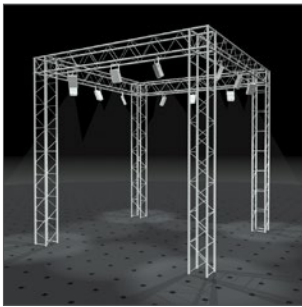

BÜHNE, TRAVERSE, TRIBÜNE

Artikel-Nr. 204061

Bühnenpodest **40,- €/qm**

in verschiedenen Varianten baubar,
Steckfüße für Bühnenhöhen:
20, 40, 60, 80, 100 cm

Podeste und Traversen
passen wir nach Ihren
Bedürfnissen individuell an.
Kontaktieren Sie uns!
halle@creatyp.de