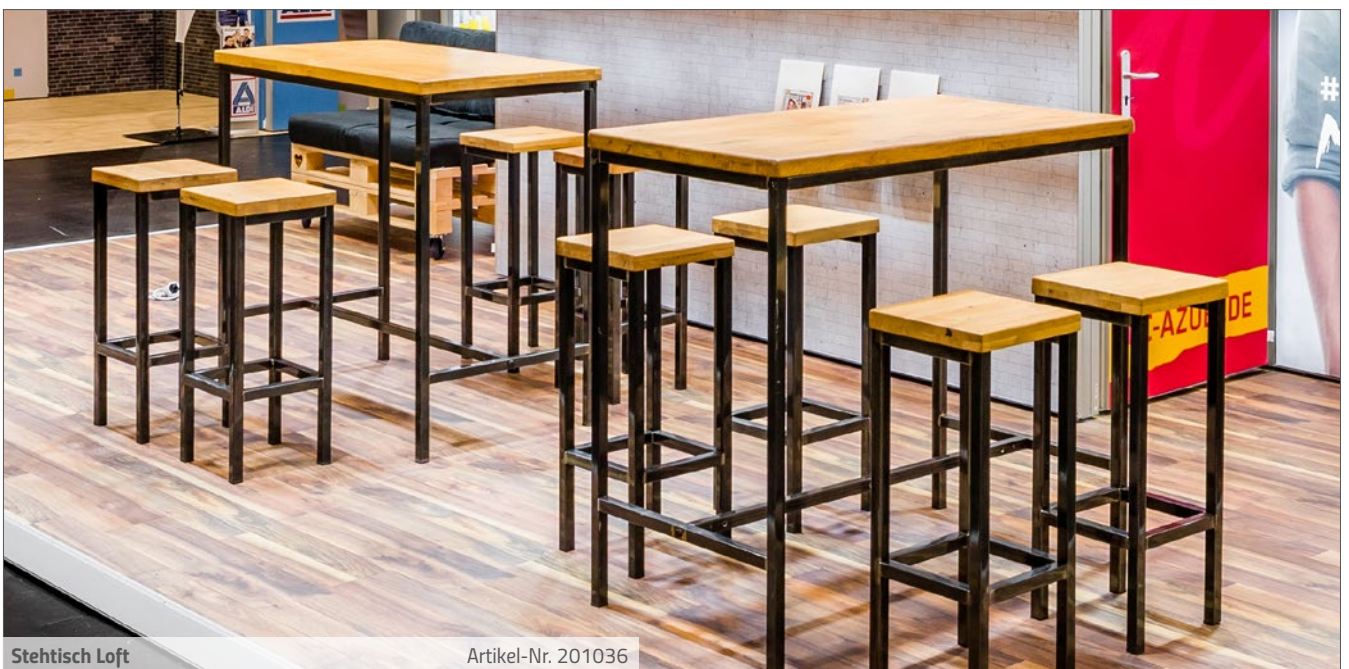

Artikel-Nr. 201039
Stehtisch MIURA weiß
 74,- €
 Designklassiker aus pulverbeschichtetem Stahl
 Ø 60 cm, Höhe: 108 cm

Artikel-Nr. 520
Stehtisch, weiß
 38,- €
 Kunststoff
 Ø 80 cm, H: 110 cm

Artikel-Nr. 201068
Stehtisch MIURA rot
 74,- €
 Designklassiker aus pulverbeschichtetem Stahl
 Ø 60 cm, Höhe: 108 cm

Artikel-Nr. 201036
Stehtisch Loft
 89,- €
 66 x 120 cm, H: 111 cm

Stehtisch Loft

Artikel-Nr. 201036

STEHTISCHBRÜCKEN

Artikel-Nr. 201010
Stehtischbrücke 180, weiß
175,- €
180 × 110 × 80 cm

Artikel-Nr. 210012
Stehtischbrücke NewLine, Edelstahl, Platte weiß
152,- €
180 × 110 × 80 cm