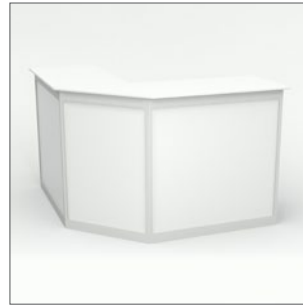

Artikel-Nr. 502
Eck-Infotheke
147,- €
150 × 100 × 150 cm