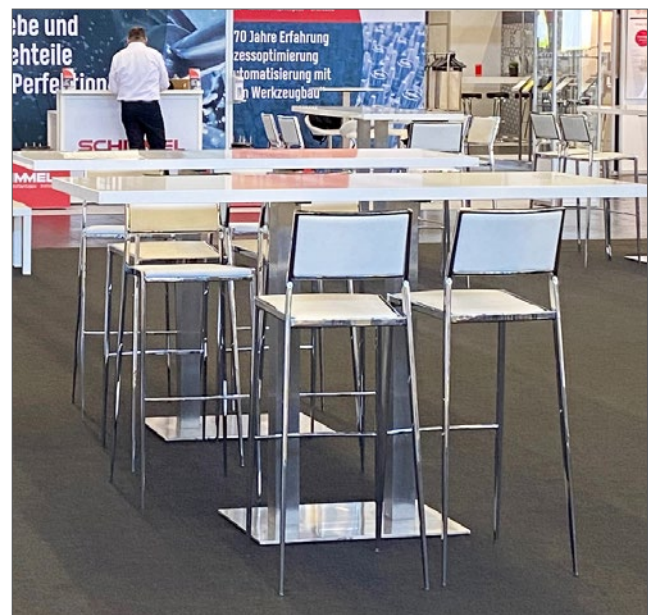

Hochtisch Luna

Artikel-Nr. 201090