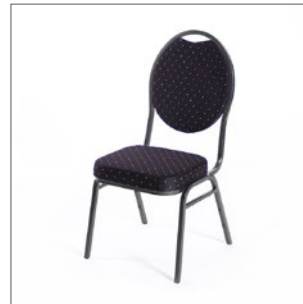

Artikel-Nr. 715
Polsterstuhl ohne Armlehne
21,- €
schwarz, gepolstert

Artikel-Nr. 545
Klappstuhl
7,40 €
schwarz

Artikel-Nr. 202004
Polsterstuhl mit Armlehne
28,- €
Chrom, schwarz gepolstert
67 × 81 × 58 cm
Sitzhöhe: 49 cm

Artikel-Nr. 202061
Bürodrehstuhl Office I
52,- €
schwarz
59 × 65 cm (B x T)
Sitzhöhe: 40 – 52 cm

Stuhl Zeus

Artikel-Nr. 588

SITZMÖBEL STÜHLE

Artikel-Nr. 202072
Designstuhl Chronos weiß
 27,- €
 47 × 84 × 54 cm
 Sitzhöhe: 49 cm

Artikel-Nr. 202019
Bankettstuhl Pan
 24,- €
 Nussbaum dunkel,
 Sitzfläche: Kunstleder
 42 × 87 × 51 cm

Artikel-Nr. 202070
Designstuhl Chronos schwarz
 27,- €
 47 × 84 × 54 cm
 Sitzhöhe: 49 cm

Artikel-Nr. 220202
Bankettstuhl King schwarz
 11,80 €
 Sitz- und Rückenlehne gepolstert
 45 × 93 × 50 cm
 Sitzhöhe: 47 cm